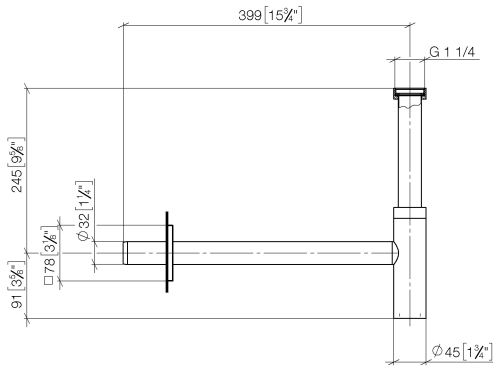

Siphon for basin 1 1/4" - Brushed Dark Platinum

IMO

10 060 780

• rosette 78 x 78 mm

Fits: IMO, MEM, CL.1, CYO

	Brushed Dark Platinum	10 060 780-99
	Chrome	10 060 780-00
	Brushed Platinum	10 060 780-06
	Platinum	10 060 780-08
	Dark Chrome	10 060 780-19
	Brushed Durabronze (23kt Gold)	10 060 780-28
	Matte Black	10 060 780-33
	Brushed Champagne (22kt Gold)	10 060 780-46
	Champagne (22kt Gold)	10 060 780-47
	Brushed Chrome	10 060 780-93

Siphon for basin 1 1/4" - Brushed Dark Platinum

IMO

10 060 780

mm [inches]

10 060 780

Parts for other finishes can be found here: [Chrome](#)

Spare parts list

No.	Item Number	Name	Quantity used	Delivery time
1	09 14 20 060 90	seal	1	2
2	09 28 23 007-99	pipe	1	30
3	09 23 30 022-99	nut	2	30
4	09 14 03 015 90	seal	1	2
5	09 28 23 019-99	pipe	1	-
Spare part can no longer be ordered, please order the replacement item				
6	09 14 10 149 90	seal	1	2
7	04 11 01 045 00-99	casing	1	30
8	09 14 10 148 90	seal	2	2
9	09 21 02 004-99	lid	1	30
10	09 14 10 112 90	seal	2	2
11	09 28 23 018-99	pipe	1	30
12	09 27 78 021-99	rosette	1	60